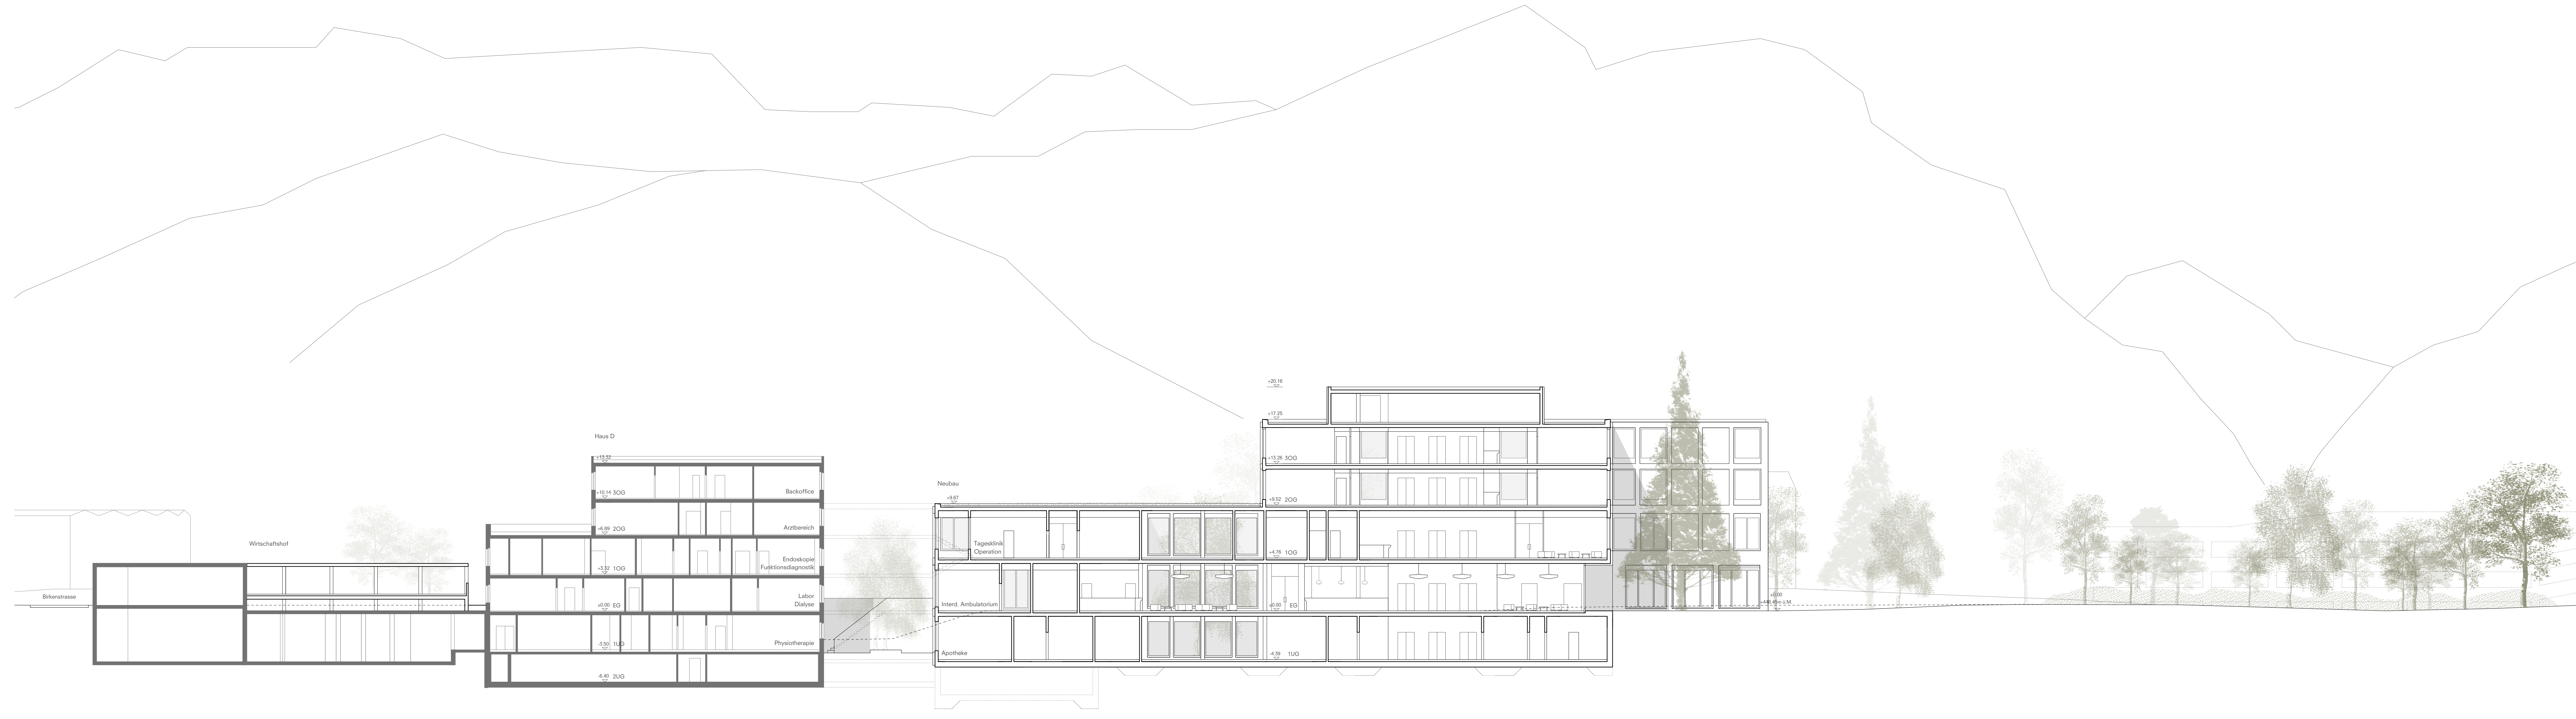

Nordfassade 1:200

Schnitt A 1:200